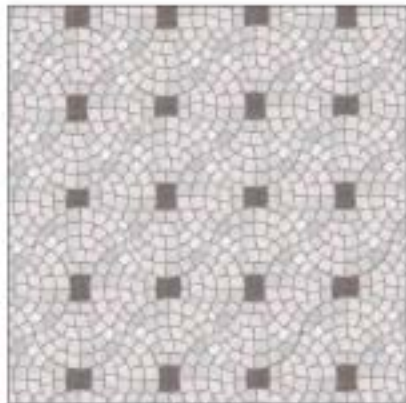

1150, 1510 – FAN

- **STYLES:** 1150 – Multicolor, Brown, Gray, Red
1510 – with white accent
- **UNIT SIZE:** 19" x 25"
- **THICKNESS:** 1.5"

1550, 1511 – WHITE FAN

- **STYLES:** 1550 – White
1511 – with red accent
- **UNIT SIZE:** 19" x 25"
- **THICKNESS:** 1.5"

2144 – PERPENDICULAR

- **STYLES:** Multicolor
- **UNIT SIZE:** 20" x 20"
- **THICKNESS:** 1.5"

2460, 2461 – DIAMOND

- **STYLES:** 2460 – Multicolor Diamond
2461 – with white border
- **UNIT SIZE:** 40" x 40"
- **THICKNESS:** 1.5"

2850 – ASHLAR

- **STYLES:** Multicolor
- **UNIT SIZE:** 20" x 20"
- **THICKNESS:** 1.5"

2351, 2401 – SEMI-CIRCLE

- **STYLES:** 2351 – Multicolor
2401 – White
- **UNIT SIZE:** 40" diameter
- **THICKNESS:** 1.5"

2250, 2251 – CIRCLE

- **STYLES:** 2250 – Multicolor
2251 – with white border
- **UNIT SIZE:** 40" diameter
- **THICKNESS:** 1.5"